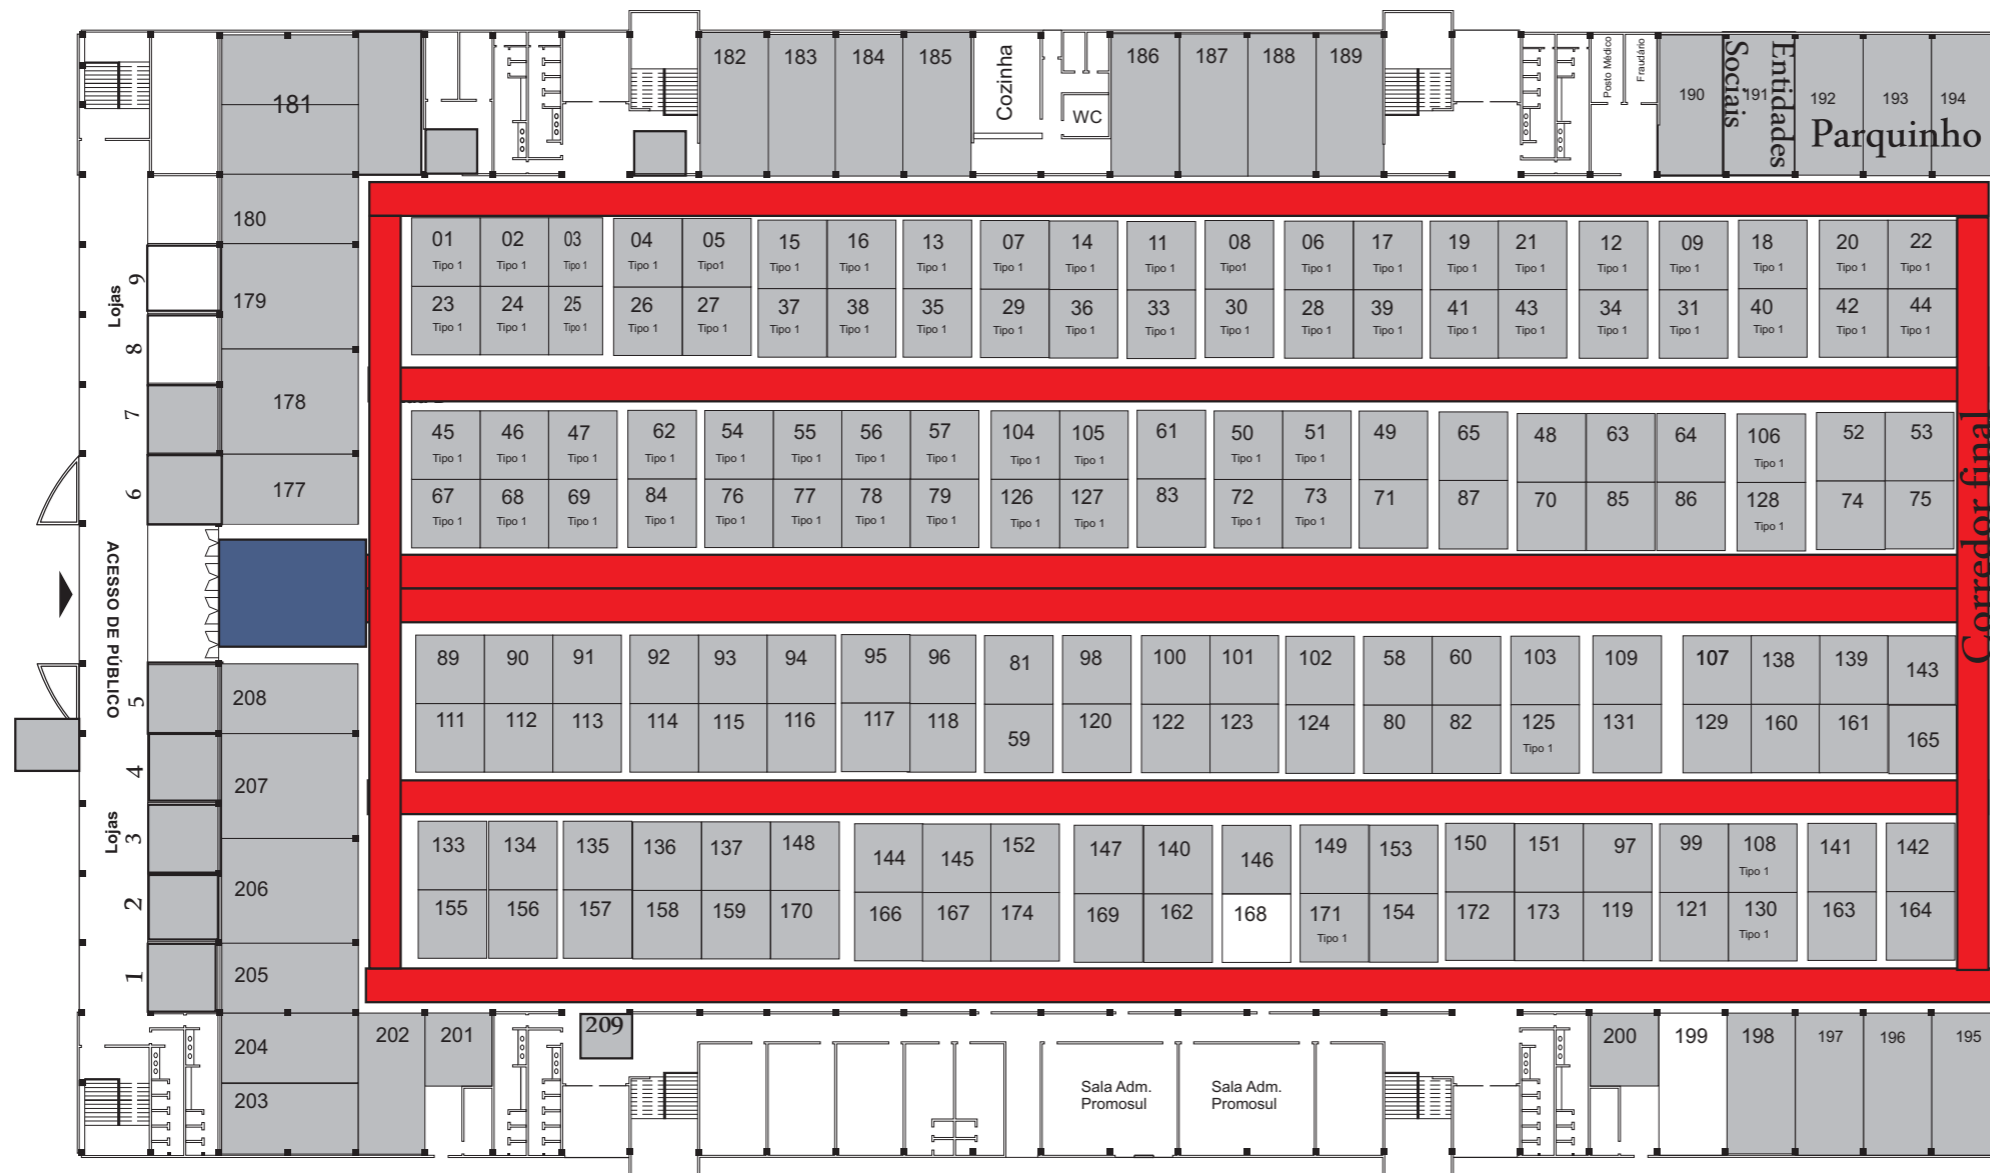

APOIO:

LEGENDA	
	Livre
	Reservado
	Vendido - Contrato OK!
	Vendido - Falta contrato
Tipo 1 - 5.00x5.00 = 25m <sup>2</sup> Tipo 2 - 10.00x5.00 = 50m <sup>2</sup> Tipo 3 - 10.00x7.50 = 75m <sup>2</sup>	

Acesso  
Carga/Descarga